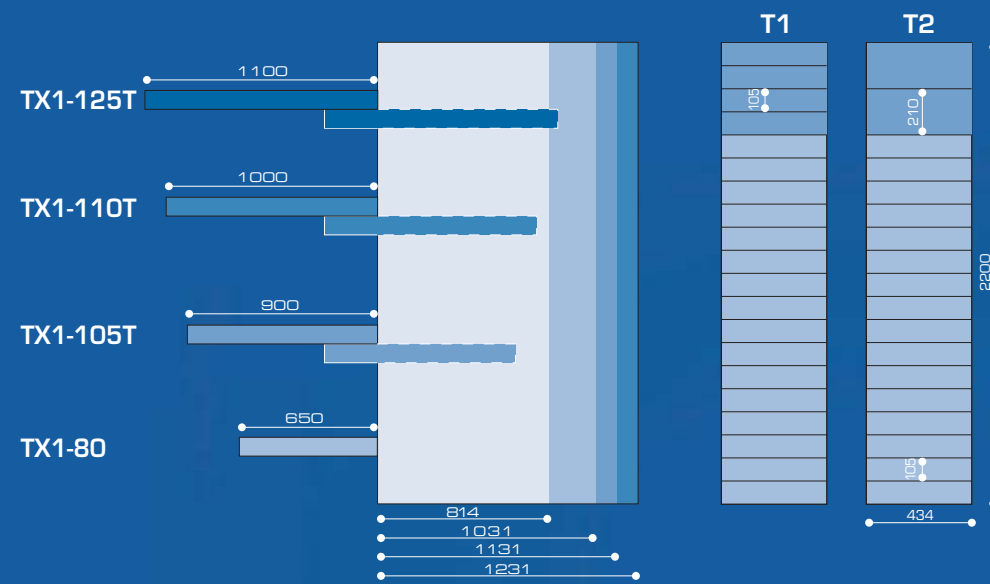

“L'Excellence de l'art, c'est lorsque la main, la tête et le cœur d'un homme vont ensemble”

John Ruskin

Le tiroir TAXIS 1 se place au sommet de la production de tiroirs pour la pharmacie. Il a été réalisé avec des matériaux supérieurs en prêtant la plus grande attention même aux détails les plus petits.

Grâce au système de sortie totale et télescopique, il garantit une contenance maximum avec une considérable économie d'espace (10% en plus par rapport à un tiroir traditionnel), en augmentant en même temps la portée totale. La visualisation des produits de grande utilité, surtout dans les tiroirs placés en haut, a été optimisée au moyen d'un profil transparent placé dans la côté du tiroir; de cette façon même les personnes les plus petites pourront chercher plus facilement les produits. La gamme des accessoires et des séparateurs est très vaste et complète; ils permettent aussi bien de diviser le tiroir d'une façon rationnelle que d'appliquer une serrure pour la fermeture totale de la colonne.

TAXIS 1