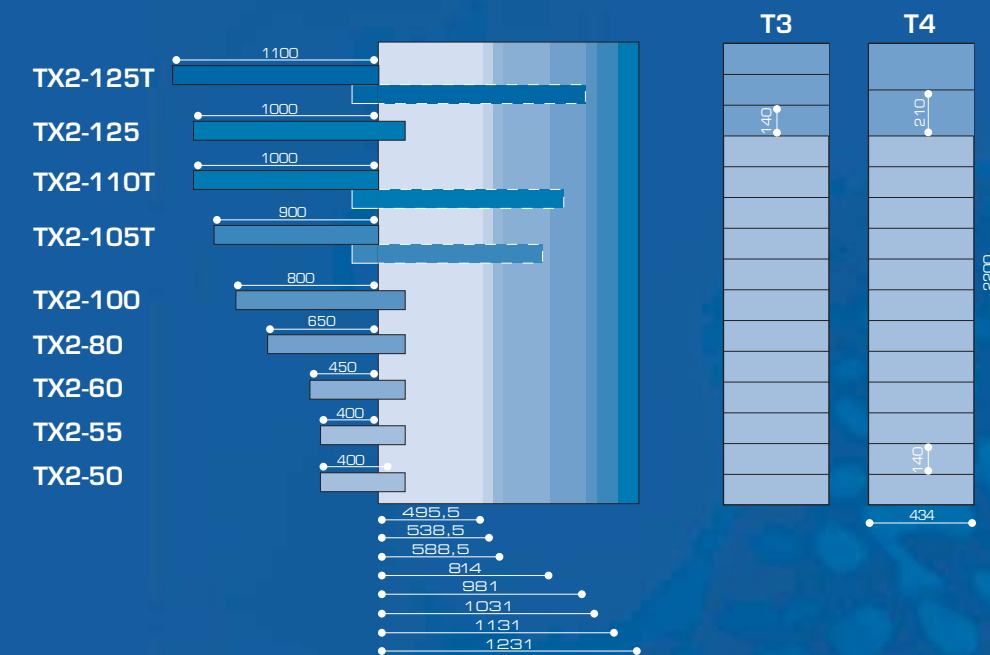

TAXIS 2

ICAS srl • S.S. 415 Km. 28,650 • 26010 VAIANO CREMASCO (CREMONA) • ITALY
tel +39 0373 278045 • fax +39 0373 278107 • web site www.icas.it • email comm@icas.it

“Non ci sono scorciatoie per i luoghi dove vale la pena di andare”