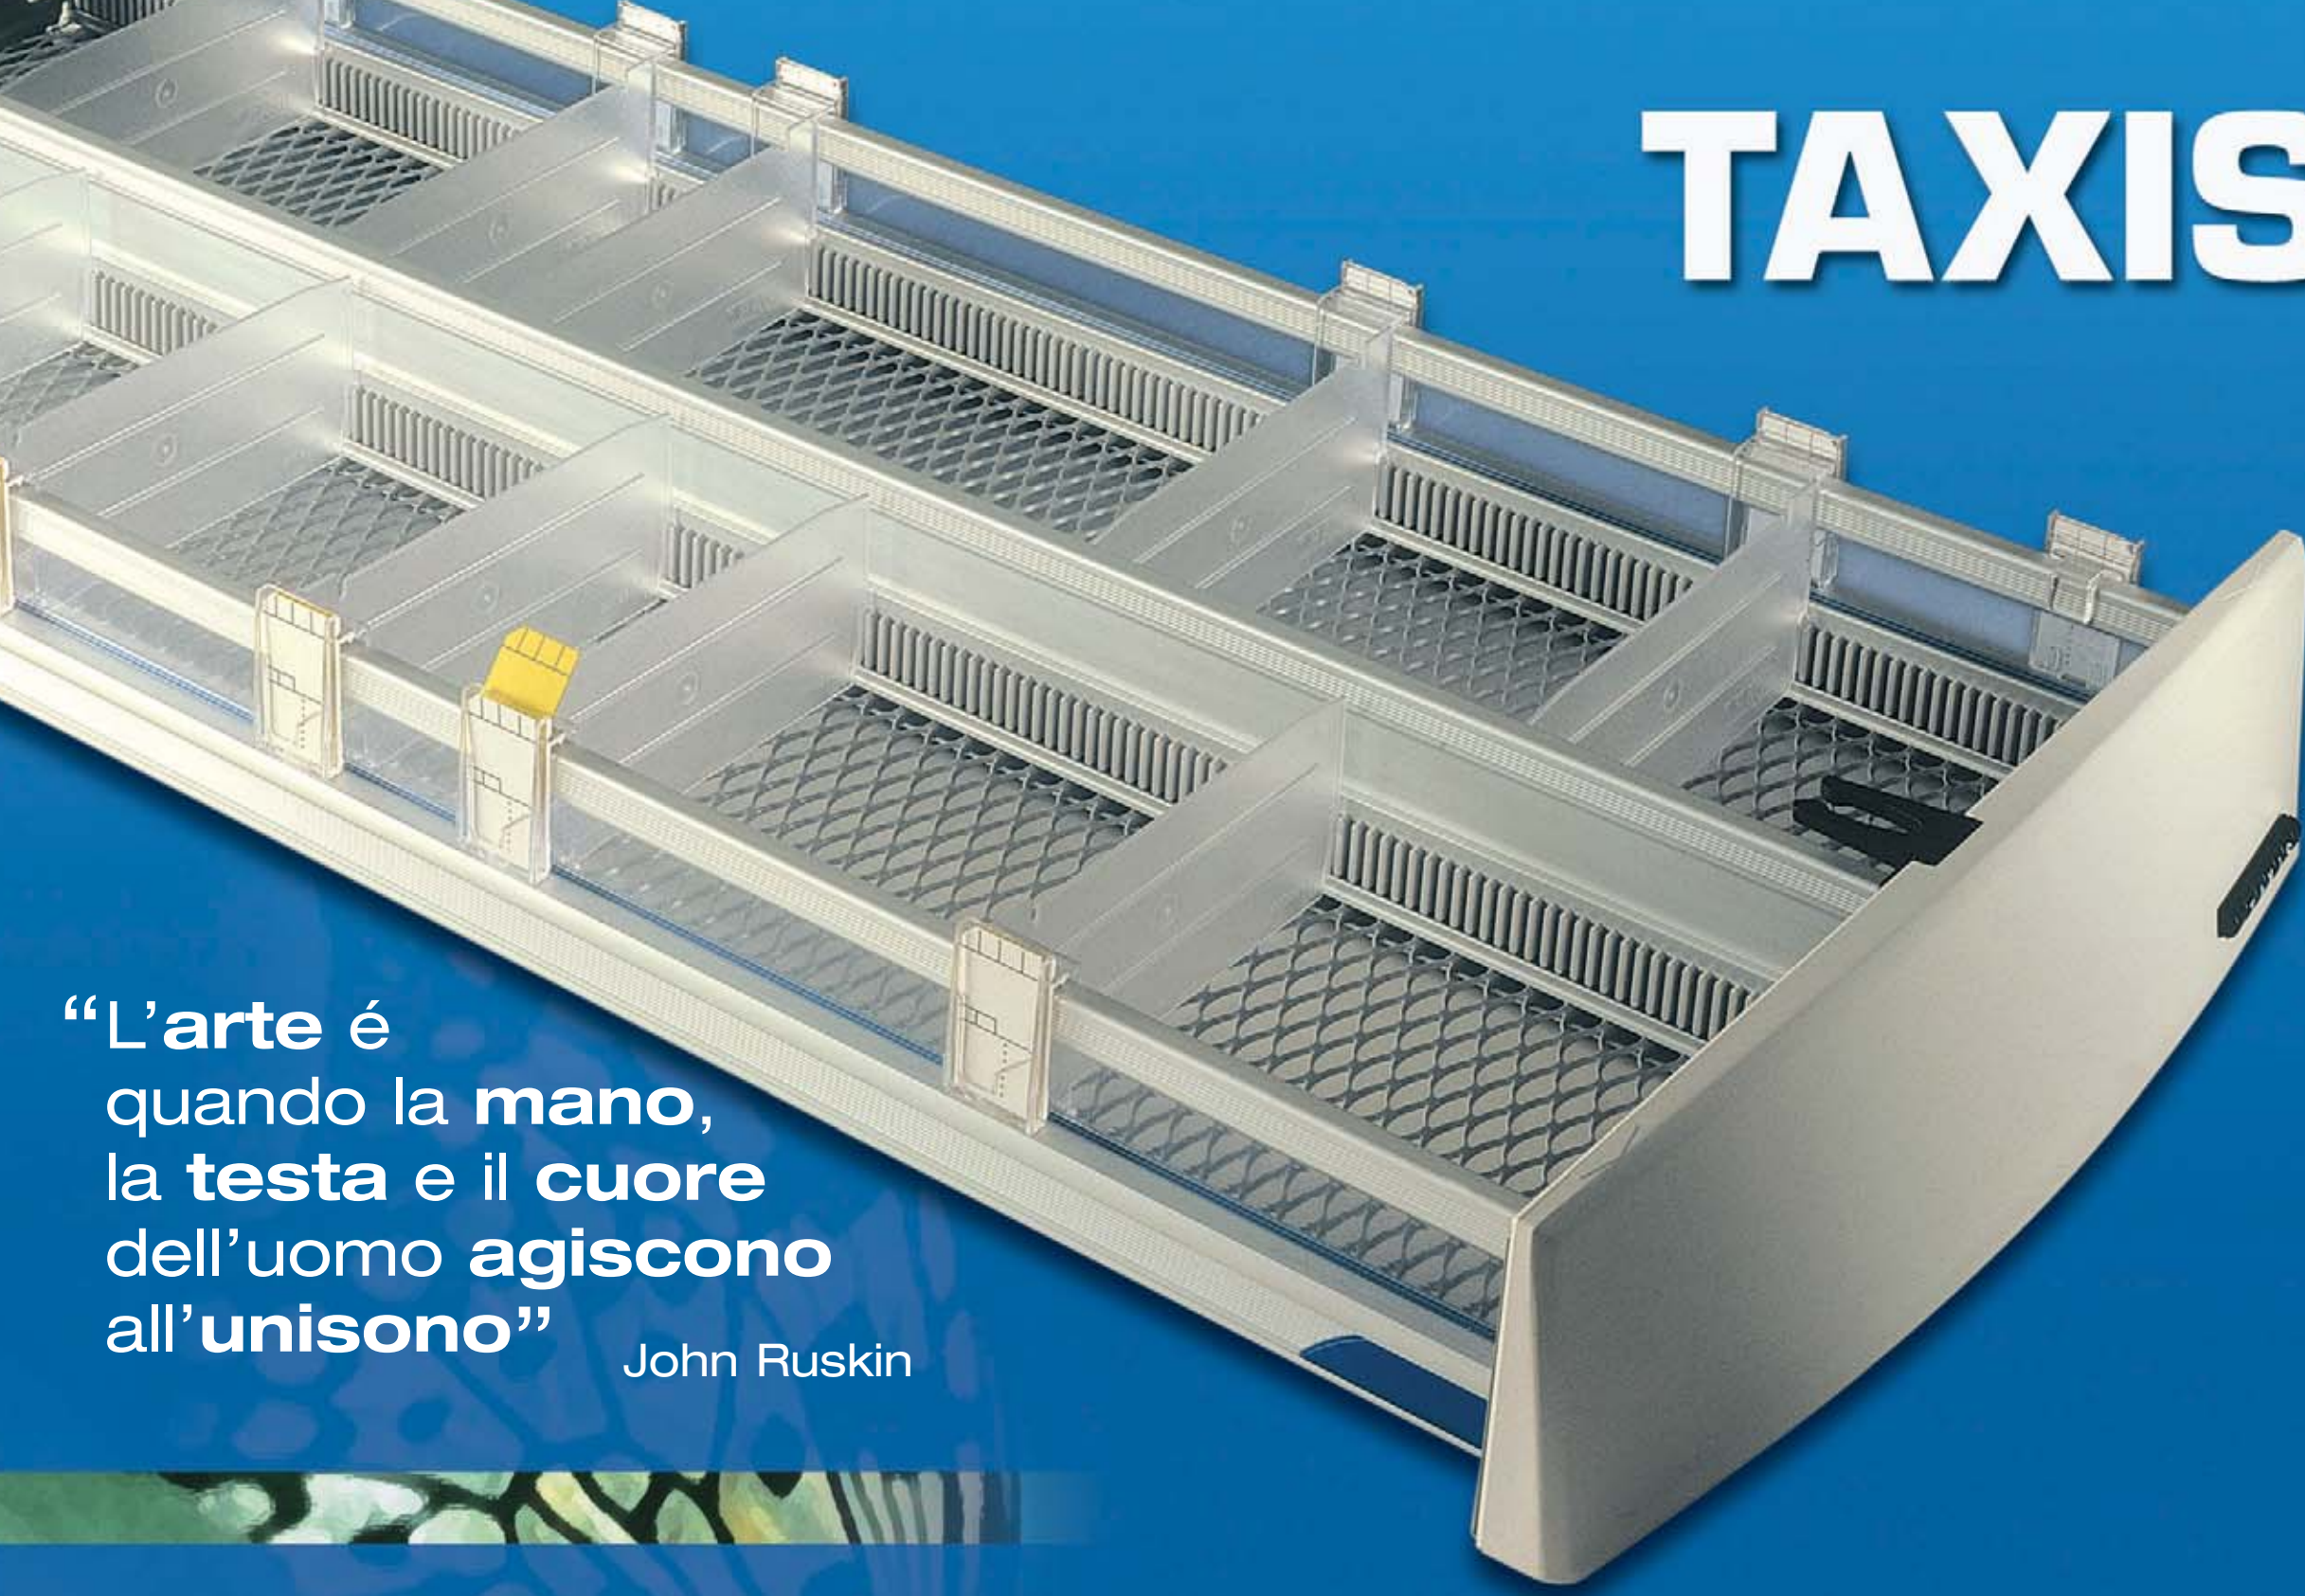

Grâce au système de sortie totale et télescopique, il garantit une contenance maximum avec une considérable économie d'espace (10% en plus par rapport à un tiroir traditionnel), en augmentant en même temps la portée totale. La visualisation des produits de grande utilité, surtout dans les tiroirs placés en haut, a été optimisée au moyen d'un profil transparent placé dans la côté du tiroir; de cette façon même les personnes les plus petites pourront chercher plus facilement les produits. La gamme des accessoires et des séparateurs est très vaste et complète; ils permettent aussi bien de diviser le tiroir d'une façon rationnelle que d'appliquer une serrure pour la fermeture totale de la colonne.

# TAXIS

“L’arte é quando la mano, la testa e il cuore dell’uomo agiscono all’unisono”

John Ruskin

Il cassetto TAXIS 1 si colloca al top della produzione di cassette per la farmacia; è stato realizzato con materiali pregiati riservando la massima attenzione anche al più piccolo dei particolari. Grazie all'estrazione totale e telescopica garantisce la massima capacità di contenimento con un notevole risparmio di spazio (10% in più rispetto ad un cassetto tradizionale) aumentando nel contempo la portata totale. La visualizzazione dei prodotti, di grande utilità soprattutto nei cassette posti in alto, è stata ottimizzata inserendo un profilo trasparente nel fianco del cassetto. In questo modo anche le persone di statura meno elevata potranno ricercare i prodotti più agevolmente. La dotazione degli accessori e dei separatori è molto vasta e completa e va dalla possibilità di suddividere il cassetto in modo razionale all'applicazione di una serratura per la chiusura integrale della colonna.